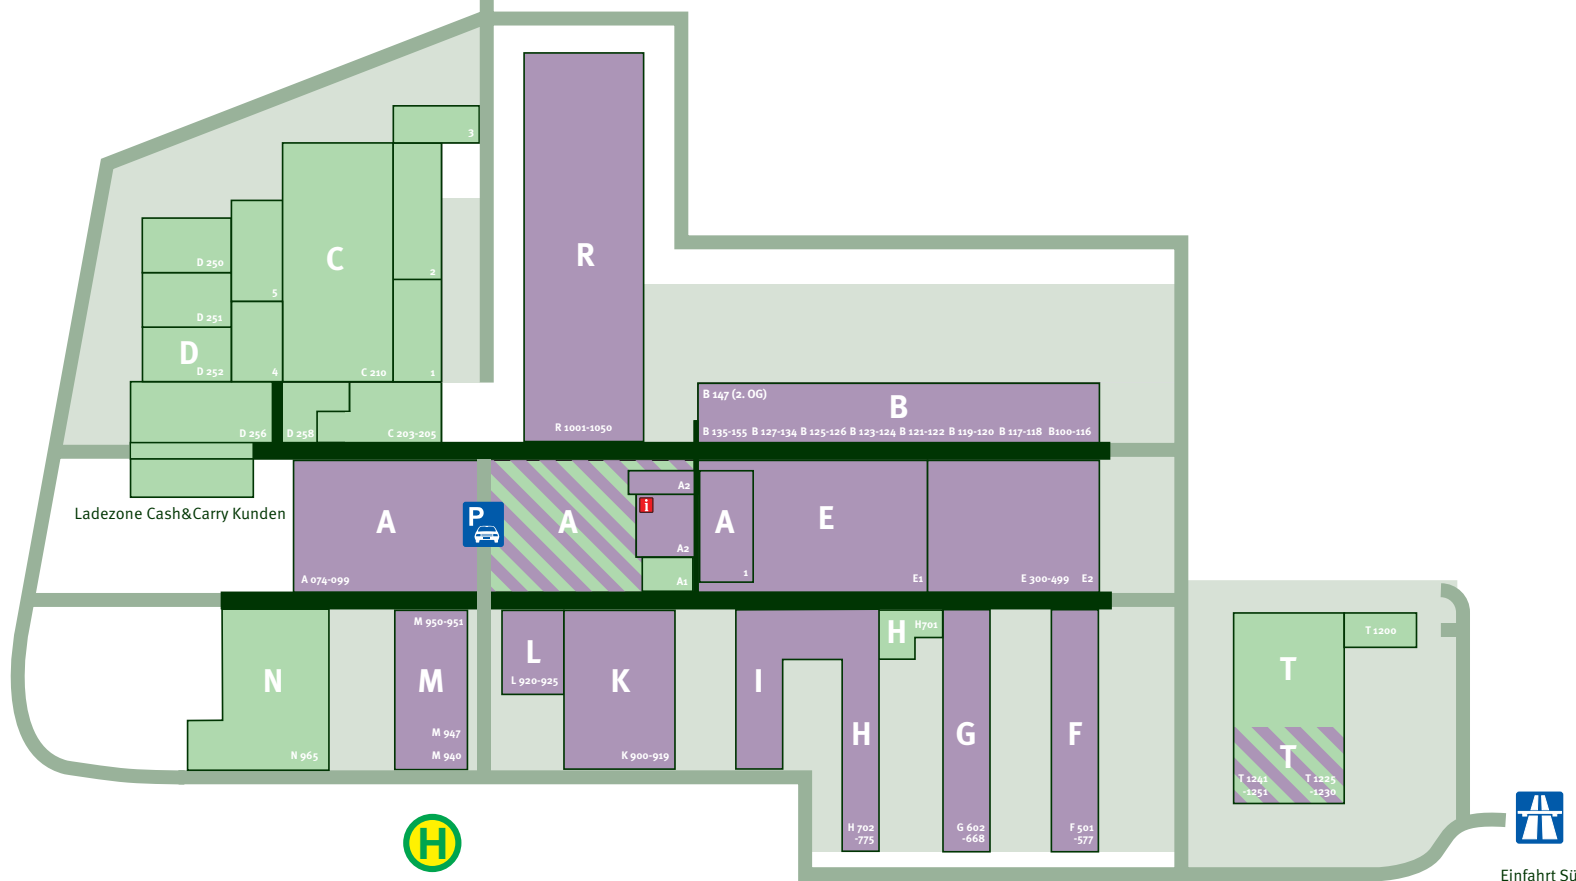

← Venlo (NL) Ortskern Herongen →

Einfahrt Nord
Cash&Carry

Einfahrt Süd
Autobahnen
A40/A61

← Venlo (NL)

A40

Duisburg/Dortmund →

A Hauptgebäude / hoofdgebouw

A 1 Systemzentrale Geschäftsführung / Directie

C Cash&Carry

C 210 Landgard Topfpflanzen, Baumschule
 1 Zentrale für Abholmärkte, Zentraleinkauf
 2 Anlieferung / Vertrieb
 3 Lagerfläche
 4 Foyer, Bistro
 5 Kundenladehalle
 6 Kundenladehalle

C 203-205 Fachhandel

N 965 Bündelservice

T Obst und Gemüse | LMC

T 1200-1224
 T 1252-1290

Veiling Rhein-Maas

A Hauptgebäude / hoofdgebouw

A 2 Verwaltung
 A 2 Rezeption, Kasse, Bistro, Foyer
 1 Versteigerungstribüne / Afmijnzaal
 A 074-099 Anlieferung Schnittblumen

B Kundenbereiche / kopershallen

B 100-155 Landgard Topfpflanzen, Baumschule

E Hallenbereich / hallen

E1 Verteil-/Anlieferhalle
 E2 Kundenladehalle
 E 300-499

F Kundenboxen / kopersboxen

F 501-577 Kundenboxen