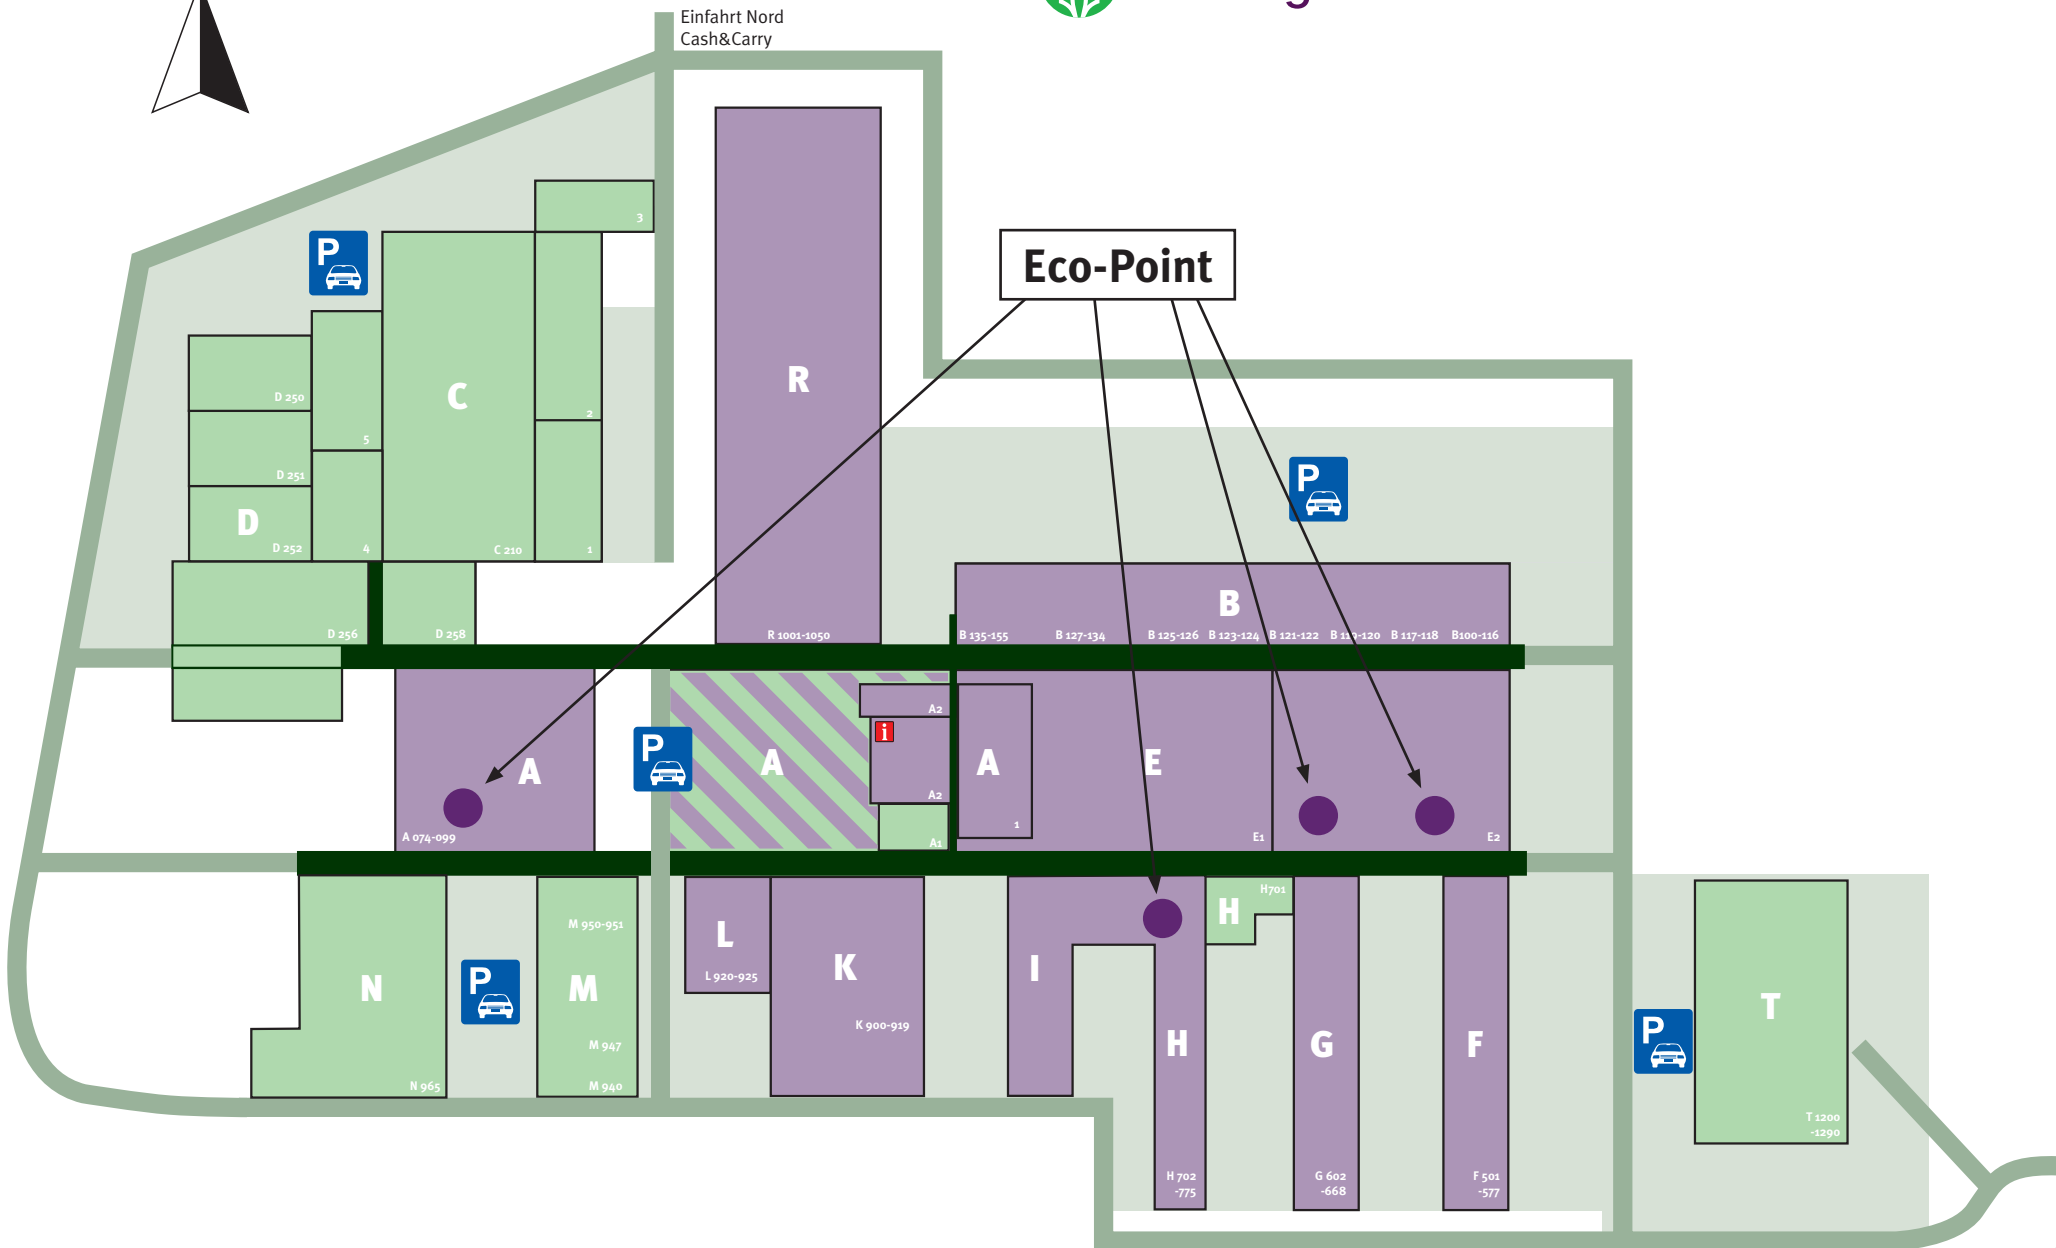

← Venlo (NL) Ortskern Herongen →

Einfahrt Nord
Cash&Carry

Eco-Point

Einfahrt Süd
Autobahnen
A40/A61