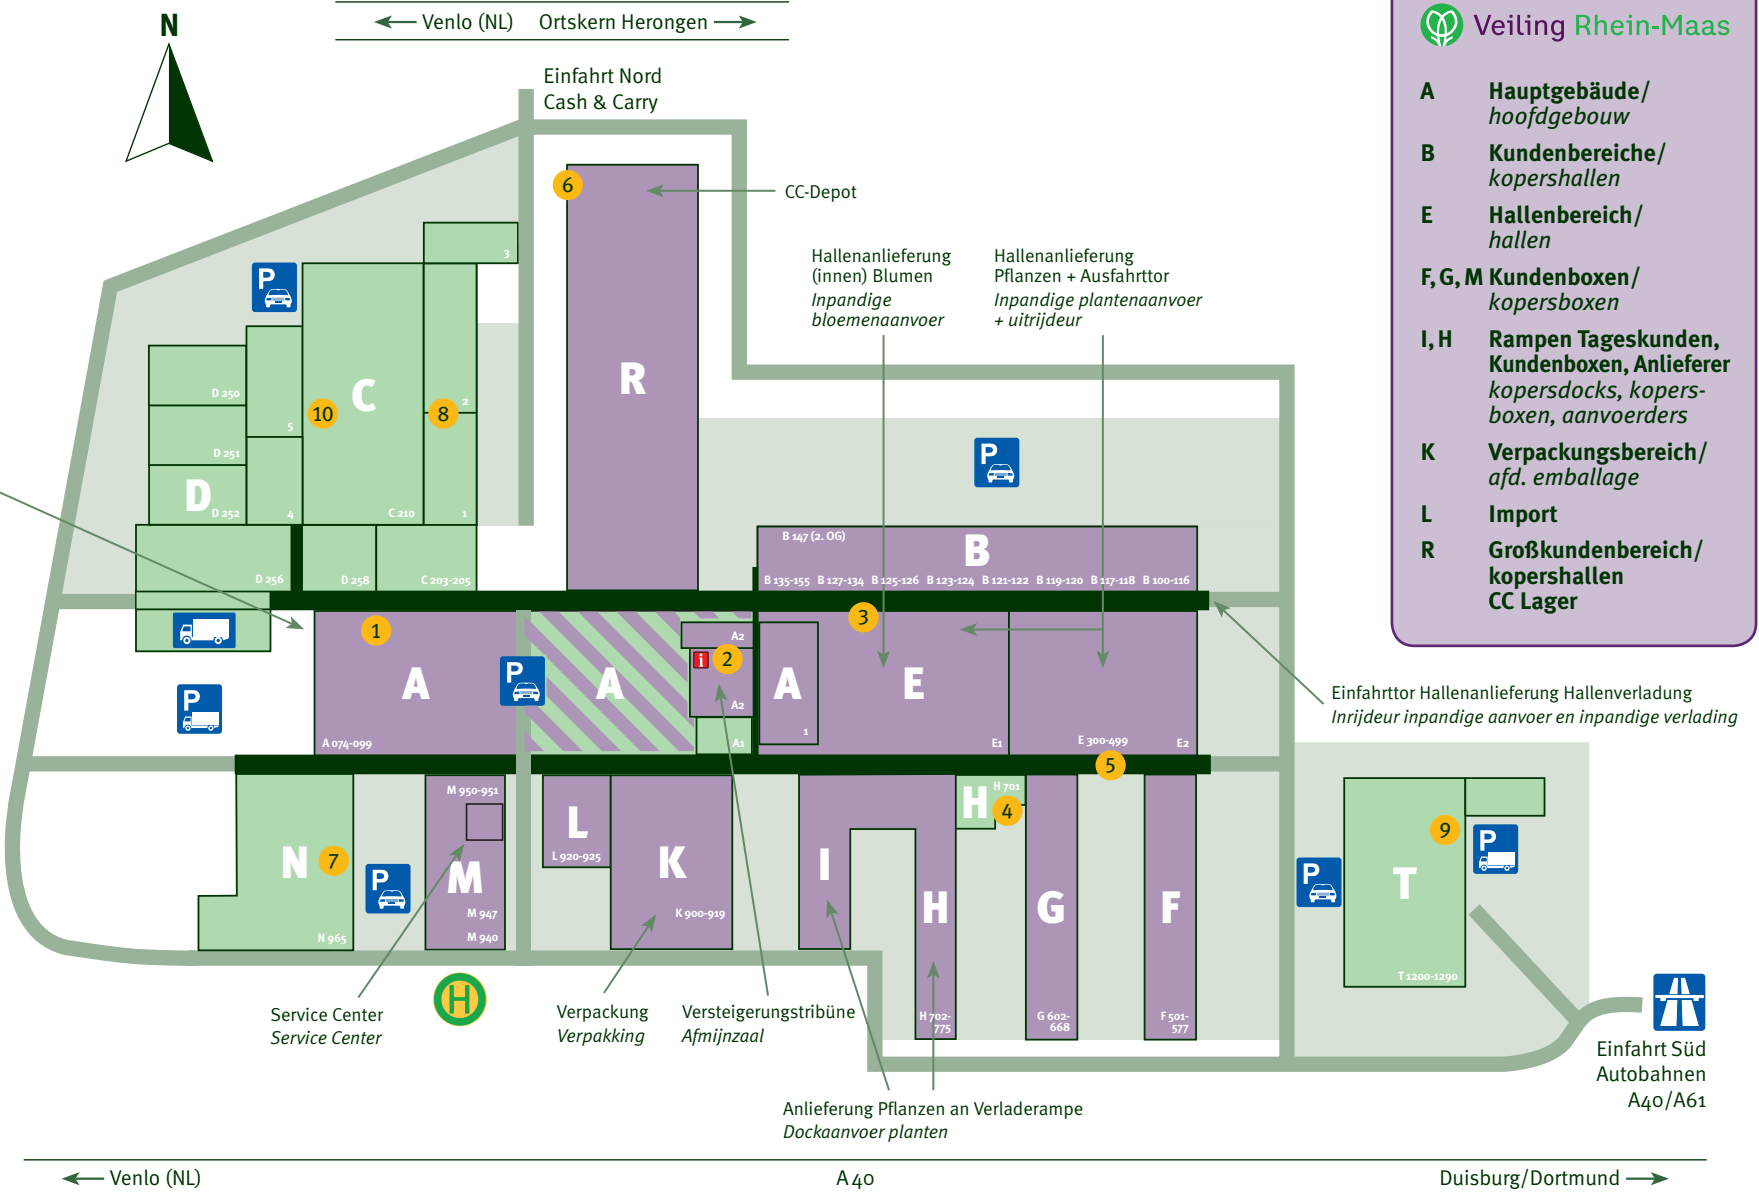

Landgard®

- A** Hauptgebäude/
hoofdgebouw
- B** Bloomways (147)
- C** Cash & Carry
- D** Marktpartner/
marktpartners
- H** Technik
- N** Bündelservice/
boekettenservice
- T** Obst und Gemüse

Anlieferung Blumen an Verladerampe
Nachtanlieferung und Klokservice
Dockaanvoer bloemen, nachtaanvoer
en Klokservice

Stationen der Automatisierter Externer Defibrillator (AED) am Standort Straelen-Herongen.

- 1 Container, Halle A
- 2 Rezeption, Foyer
- 3 Notfallcontainer, Halle E (Pufferbereich)
- 4 Technik, Halle H
- 5 Buchungsstation CC, BE 2
- 6 Ausgangsbüro CC, Halle R
- 7 Bündelservice, Halle N
- 8 Cash & Carry, Halle C
- 9 Obst & Gemüse, Halle T
- 10 Cash & Carry, Halle C

Veiling Rhein-Maas

- A** Hauptgebäude/
hoofdgebouw
- B** Kundenbereiche/
kopershallen
- E** Hallenbereich/
hallen
- F, G, M** Kundenboxen/
kopersboxen
- I, H** Rampen Tageskunden,
Kundenboxen, Anlieferer
kopersdocks, kopers-
boxen, aanvoerders
- K** Verpackungsbereich/
afd. emballage
- L** Import
- R** Großkundenbereich/
kopershallen
CC Lager

Einfahrttor Hallenanlieferung Hallenverladung
Inrijdeur inpanidige aanvoer en inpanidige verladung

Einfahrt Süd
Autobahnen
A40/A61

Rettungskette Tel: +49 173 727 8110